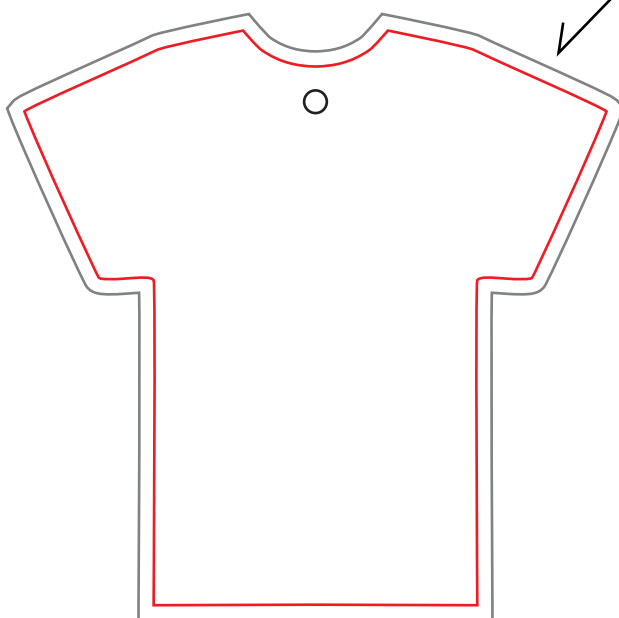

※クリッピングマスクを使用され場合は、不要な部分は出来るだけ少なくしてください。
※ゴム穴の指示がない場合は、中央上部に開けてお送りいたします。

#208 (71×71)

※ゴム穴は固定位置です。

● 内側の赤線は抜き型ライン
※仕上りサイズです。

外枠のグレー線(塗りたし線)まで
デザインや背景を配置してください。

#209 (76×77)

○ ゴム穴
※若干のズレが生じる場合があります。