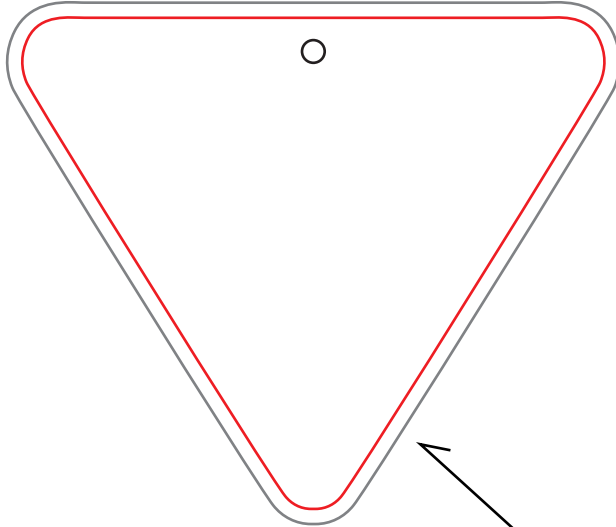

※クリッピングマスクを使用され場合は、不要な部分は出来るだけ少なくしてください。
※ゴム穴の指示がない場合は、中央上部に開けてお送りいたします。

#210 (65×77)

○ ゴム穴

※若干のズレが生じる場合があります。

● 内側の赤線は抜き型ライン

※仕上りサイズです。

外枠のグレー線(塗りたし線)まで
デザインや背景を配置してください。

#211 (72×72)