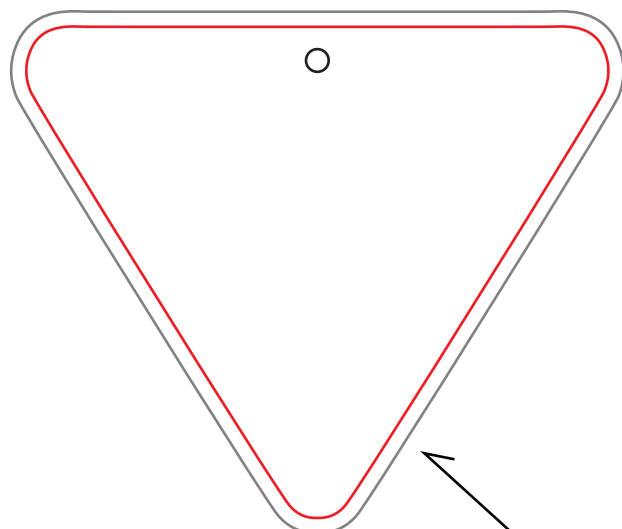

※クリッピングマスクを使用され場合は、不要な部分は出来るだけ少なくしてください。
※ゴム穴の指示がない場合は、中央上部に開けてお送りいたします。

#210 (65×77)

○ ゴム穴

※若干のズレが生じる場合があります。

● 内側の赤線は抜き型ライン

※仕上りサイズです。

外枠のグレー線(塗りたし線)まで
デザインや背景を配置してください。

#211 (72×72)