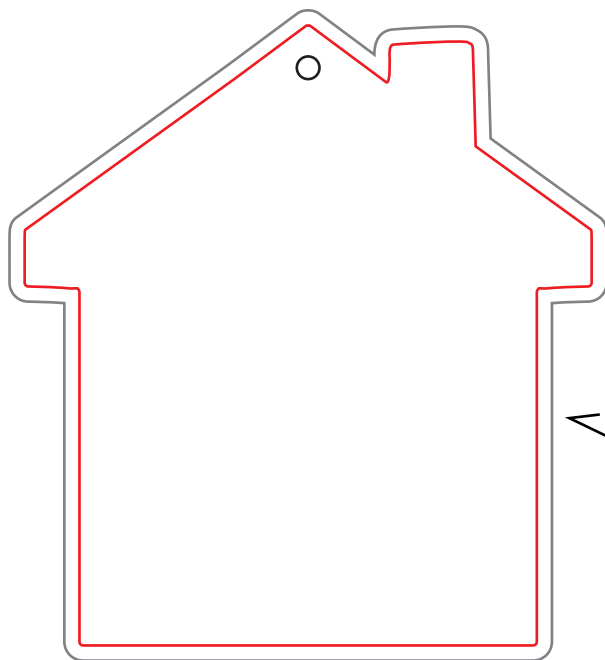

※クリッピングマスクを使用され場合は、不要な部分は出来るだけ少なくしてください。
※ゴム穴の指示がない場合は、中央上部に開けてお送りいたします。

#214

W:75mm×H:82mm

○ ゴム穴（直径：3mm）

※若干のズレが生じる場合があります。

内側の赤線は抜き型ライン

※仕上りサイズです。

外枠のグレー線（塗りたし線）まで
デザインや背景を配置してください。

※実際の金型は、上記のラインよりも若干ズレやゆがみが生じる場合があります。