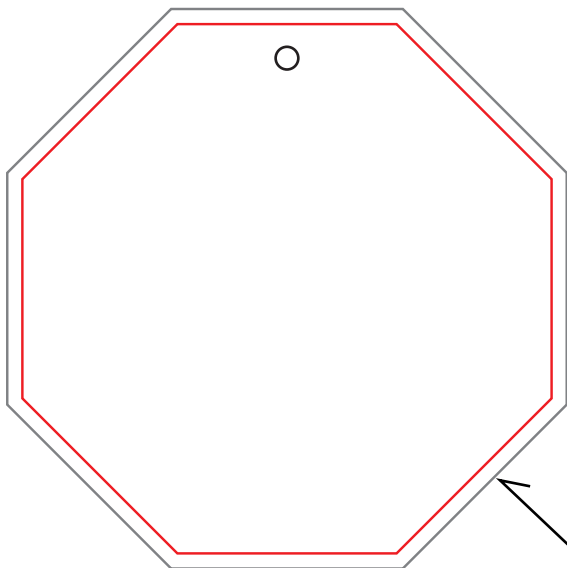

※クリッピングマスクを使用され場合は、不要な部分は出来るだけ少なくしてください。  
※ゴム穴の指示がない場合は、中央上部に開けてお送りいたします。

#215 (70×70)

○ ゴム穴  
※若干のズレが生じる場合があります。

● 内側の赤線は抜き型ライン  
※仕上りサイズです。

外枠のグレー線(塗りたし線)まで  
デザインや背景を配置してください。

#216 (65×90)