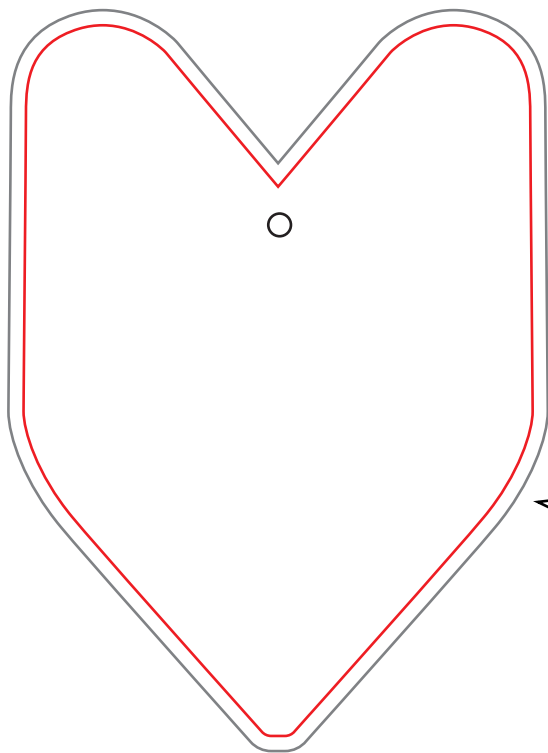

※クリッピングマスクを使用され場合は、不要な部分は出来るだけ少なくしてください。  
※ゴム穴の指示がない場合は、中央上部に開けてお送りいたします。

#218

W:67mm×H:94mm

○ ゴム穴（直径：3mm）  
※若干のズレが生じる場合があります。

内側の赤線は抜き型ライン  
※仕上りサイズです。

外枠のグレー線（塗りたし線）まで  
デザインや背景を配置してください。

※実際の金型は、上記のラインよりも若干ズレやゆがみが生じる場合があります。