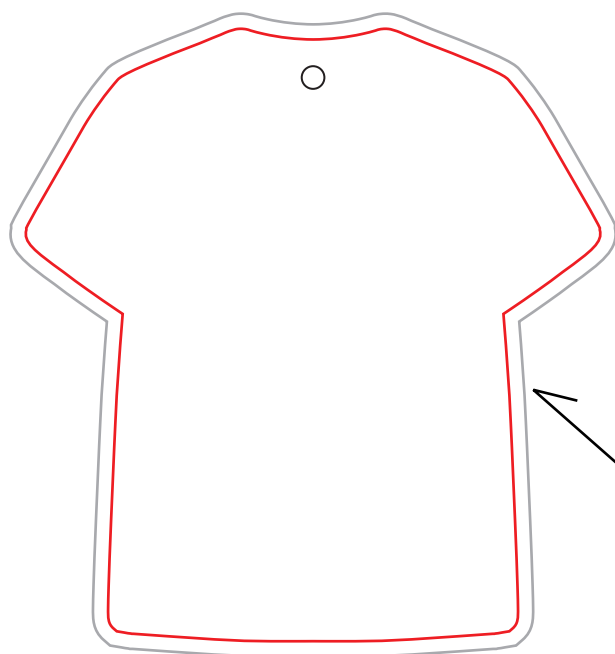

※クリッピングマスクを使用され場合は、不要な部分は出来るだけ少なくしてください。
※ゴム穴の指示がない場合は、中央上部に開けてお送りいたします。

#220 (81×76)

○ ゴム穴

※若干のズレが生じる場合があります。

● 内側の赤線は抜き型ライン

※仕上りサイズです。

外枠のグレー線(塗りたし線)まで
デザインや背景を配置してください。